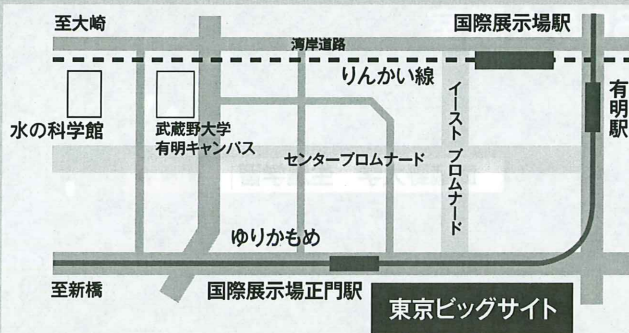

NTT研究所を経て、1999年、NTTアドバンステクノロジー株式会社 材料開発&分析センター環境技術部長、2008年、NTTアドバンステクノロジー株式会社 先端プロダクツ事業本部 理事、環境マネジメント事業ユニット長、等 歴任後、2009年、武蔵野大学環境学部教授着任。
専門分野は環境学、材料化学、材料工学。

交通案内

ゆりかもめ	国際展示場正門駅 下車徒歩3分	路線バス	東京ビッグサイト 下車すぐ
りんかい線	国際展示場駅 下車徒歩7分	水上バス	東京ビッグサイト 下船すぐ